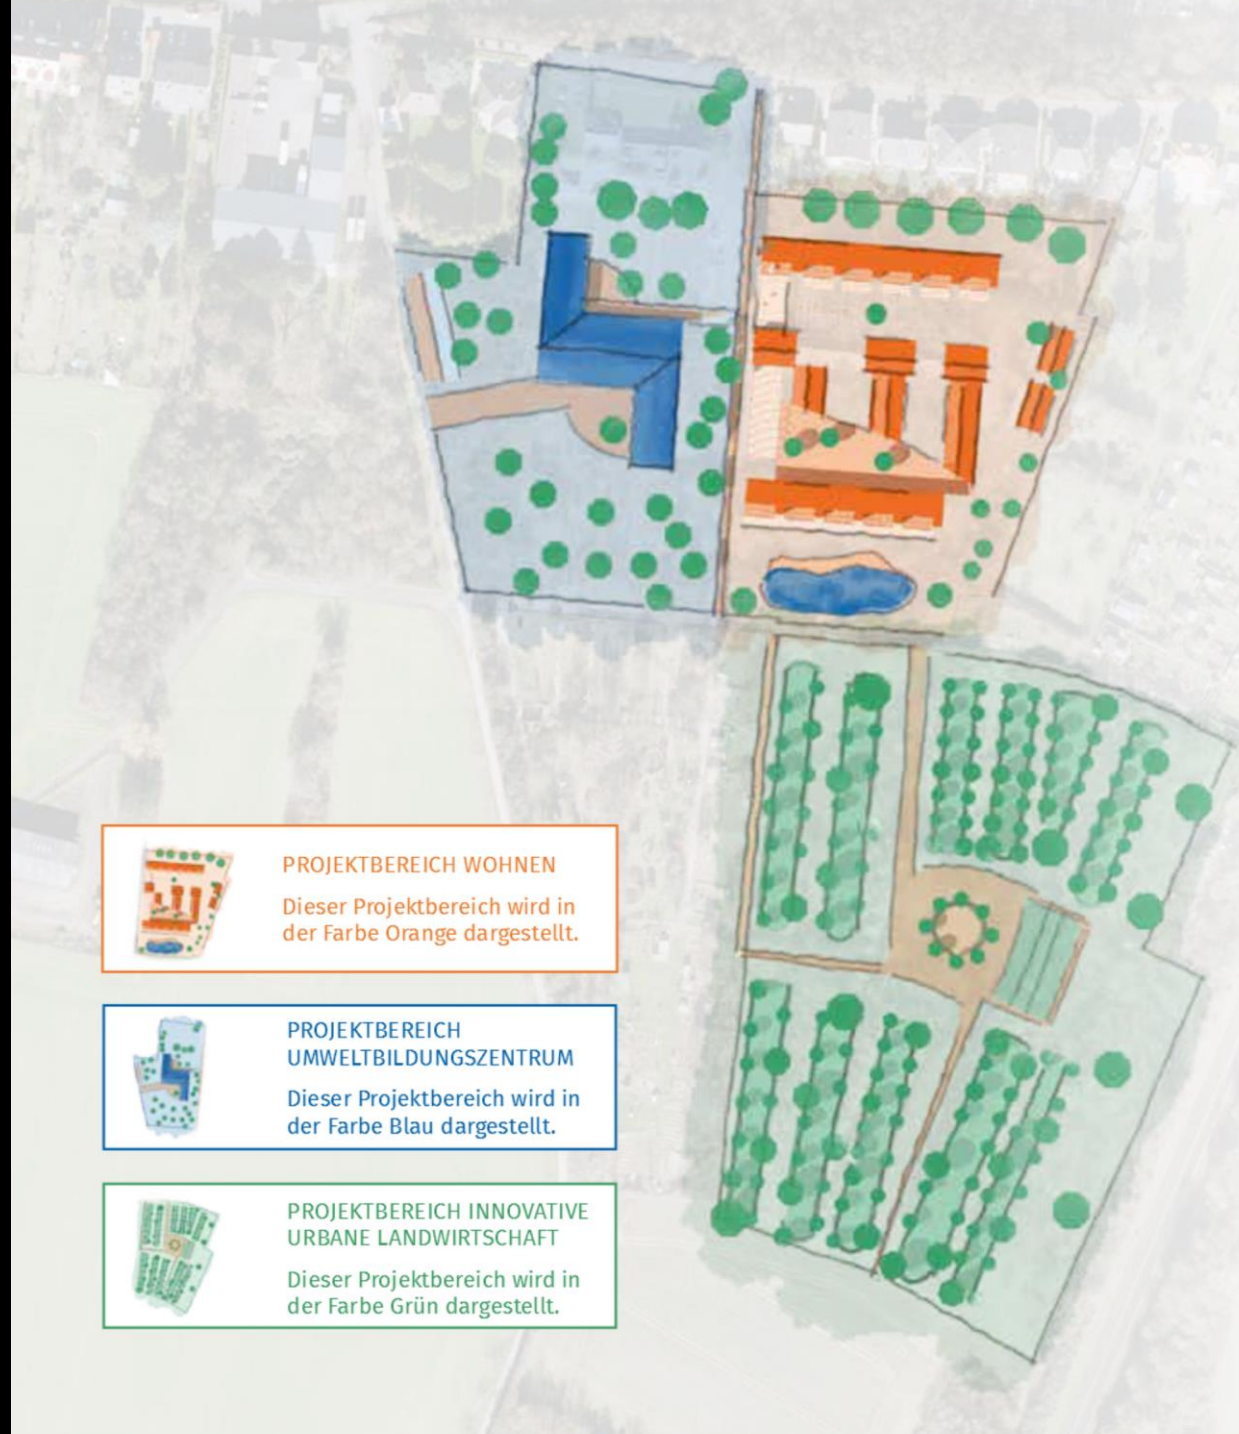

Das Meßdorfer Feld: gut für Klima, Natur - und uns!

Wir wollen, dass es so bleibt - auch für zukünftige Generationen.

Bürgerantrag: Verzicht auf eine Wohnbebauung des Geländes der
ehemaligen Stadtgärtnerei und stattdessen

Einrichtung eines Zentrums für Ökologie und Umweltbildung

Bürgerinitiative für die Erhaltung des Meßdorfer Feldes

www.messdorferfeld.de

Quelle: Google Maps

PROJEKTBEREICH WOHNEN
Dieser Projektbereich wird in der Farbe Orange dargestellt.

PROJEKTBEREICH UMWELTBILDUNGSZENTRUM
Dieser Projektbereich wird in der Farbe Blau dargestellt.

PROJEKTBEREICH INNOVATIVE URBANE LANDWIRTSCHAFT
Dieser Projektbereich wird in der Farbe Grün dargestellt.

Quelle: Neue Stadtgärtnerei e.V.

Auf dem Drönsdorfer Berg

Euskirchener Bahnweg

An der Schwarzen Br...

70 m

Auf dem Dresdorfer Berg

Euskirchener Bahnweg

An der Schwarzen Br...